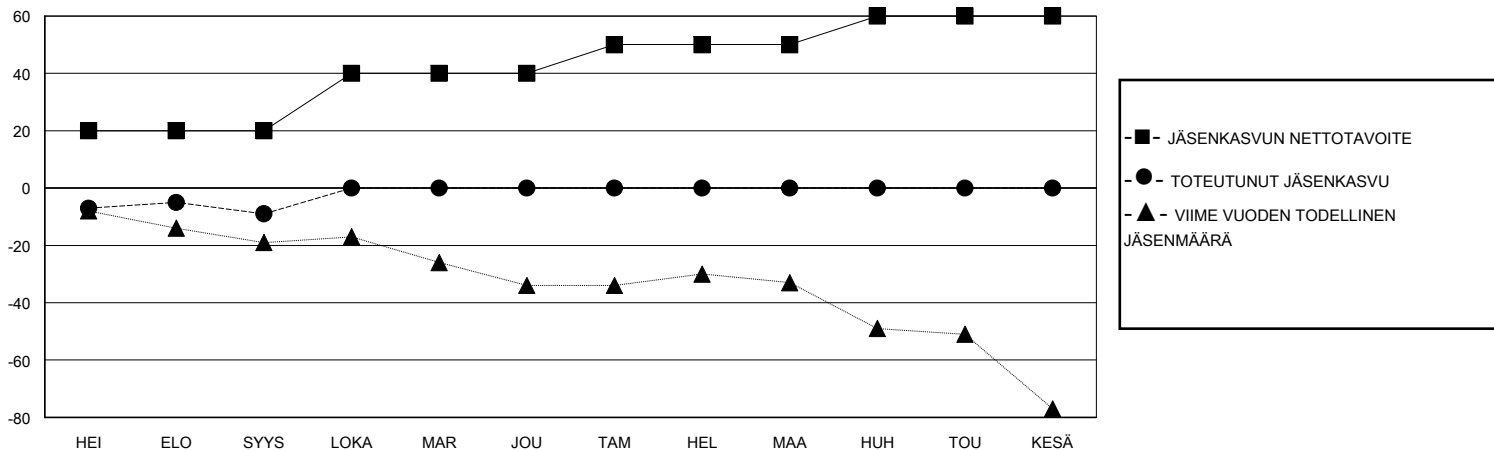

# MONTHLY MEMBERSHIP PROGRESS REPORT

District 107 K

Results as of: 9/30/2023

GMT:

SIJAINTI FINLAND

GMT VAALIPIIRI

Klubit				jäsentä			
TULOKSET 2023-2024				TULOKSET 2023-2024			
NELJÄNNES	UUDEN KLUBIN TAVOITE	UUDET KLUBIT	LOPETETUT KLUBIT	NELJÄNNES	JÄSENKASVUN NETTOTAVOITE	TOTEUTUNUT JÄSENKASVU	POISTETUT JÄSENET (mukaan lukien siirrot)
HEI/ELO/SYYS	0	0	1	HEI/ELO/SYYS	20	9	18
LOKA/MAR/JOU	1	0	0	LOKA/MAR/JOU	20	0	0
TAM/HEL/MAA	0	0	0	TAM/HEL/MAA	10	0	0
HUH/TOU/KESÄ	0	0	0	HUH/TOU/KESÄ	10	0	0

TAVOITTEET JA UUDET KLUBIT, KUMULATIIVINEN

TAVOITTEET JA JÄSENET, KUMULATIIVINEN

LAKKAUTETUT KLUBIT: 1

6 CLUBS OF 40 LISÄNNYT YHDEN TAI USEAMMAN UUTTA JÄSENTÄ

SUKUPUOLIJAKAUMA

MIES 720 (79.21%)  
NAINEN 189 (20.79%)