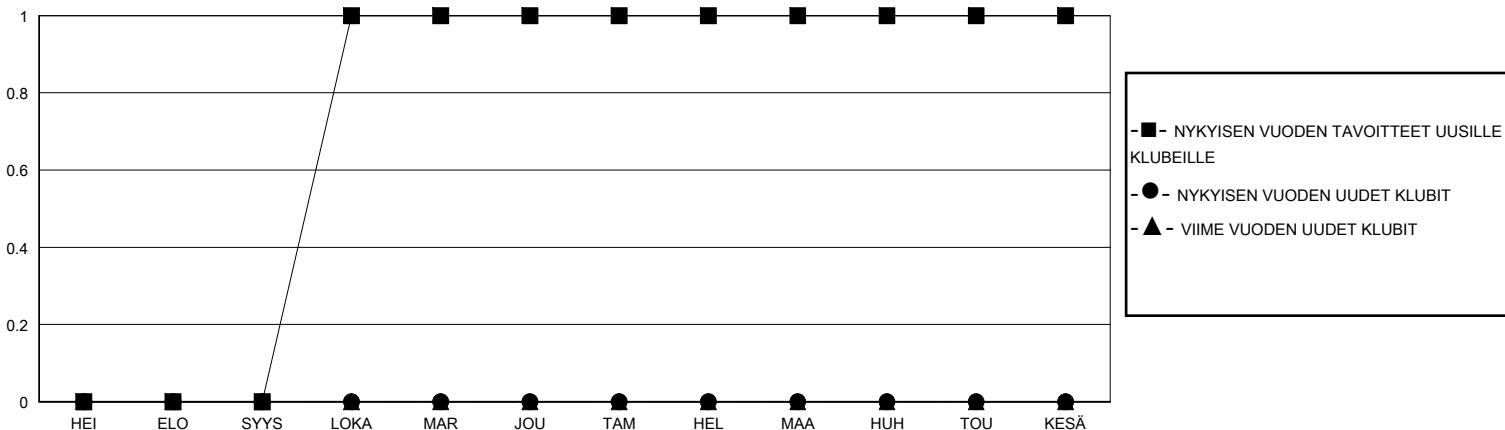

# MONTHLY MEMBERSHIP PROGRESS REPORT

District 107 K

Results as of: 9/30/2023

GMT:

SIJAINTI FINLAND

GMT VAALIPIIRI

Klubit				jäsentä			
TULOKSET 2023-2024				TULOKSET 2023-2024			
NELJÄNNES	UUDEN KLUBIN TAVOITE	UUDET KLUBIT	LOPETETUT KLUBIT	NELJÄNNES	JÄSENKASVUN NETTOTAVOITE	TOTEUTUNUT JÄSENKASVU	POISTETUT JÄSENET (mukaan lukien siirrot)
HEI/ELO/SYYS	0	0	1	HEI/ELO/SYYS	20	9	18
LOKA/MAR/JOU	1	0	0	LOKA/MAR/JOU	20	0	0
TAM/HEL/MAA	0	0	0	TAM/HEL/MAA	10	0	0
HUH/TOU/KESÄ	0	0	0	HUH/TOU/KESÄ	10	0	0

TAVOITTEET JA UUDET KLUBIT, KUMULATIIVINEN

TAVOITTEET JA JÄSENET, KUMULATIIVINEN

LAKKAUTETUT KLUBIT: 1

6 CLUBS OF 40 LISÄNNYT YHDEN TAI USEAMMAN UUTTA JÄSENTÄ

SUKUPUOLIJAKAUMA

MIES 720 (79.21%)  
NAINEN 189 (20.79%)